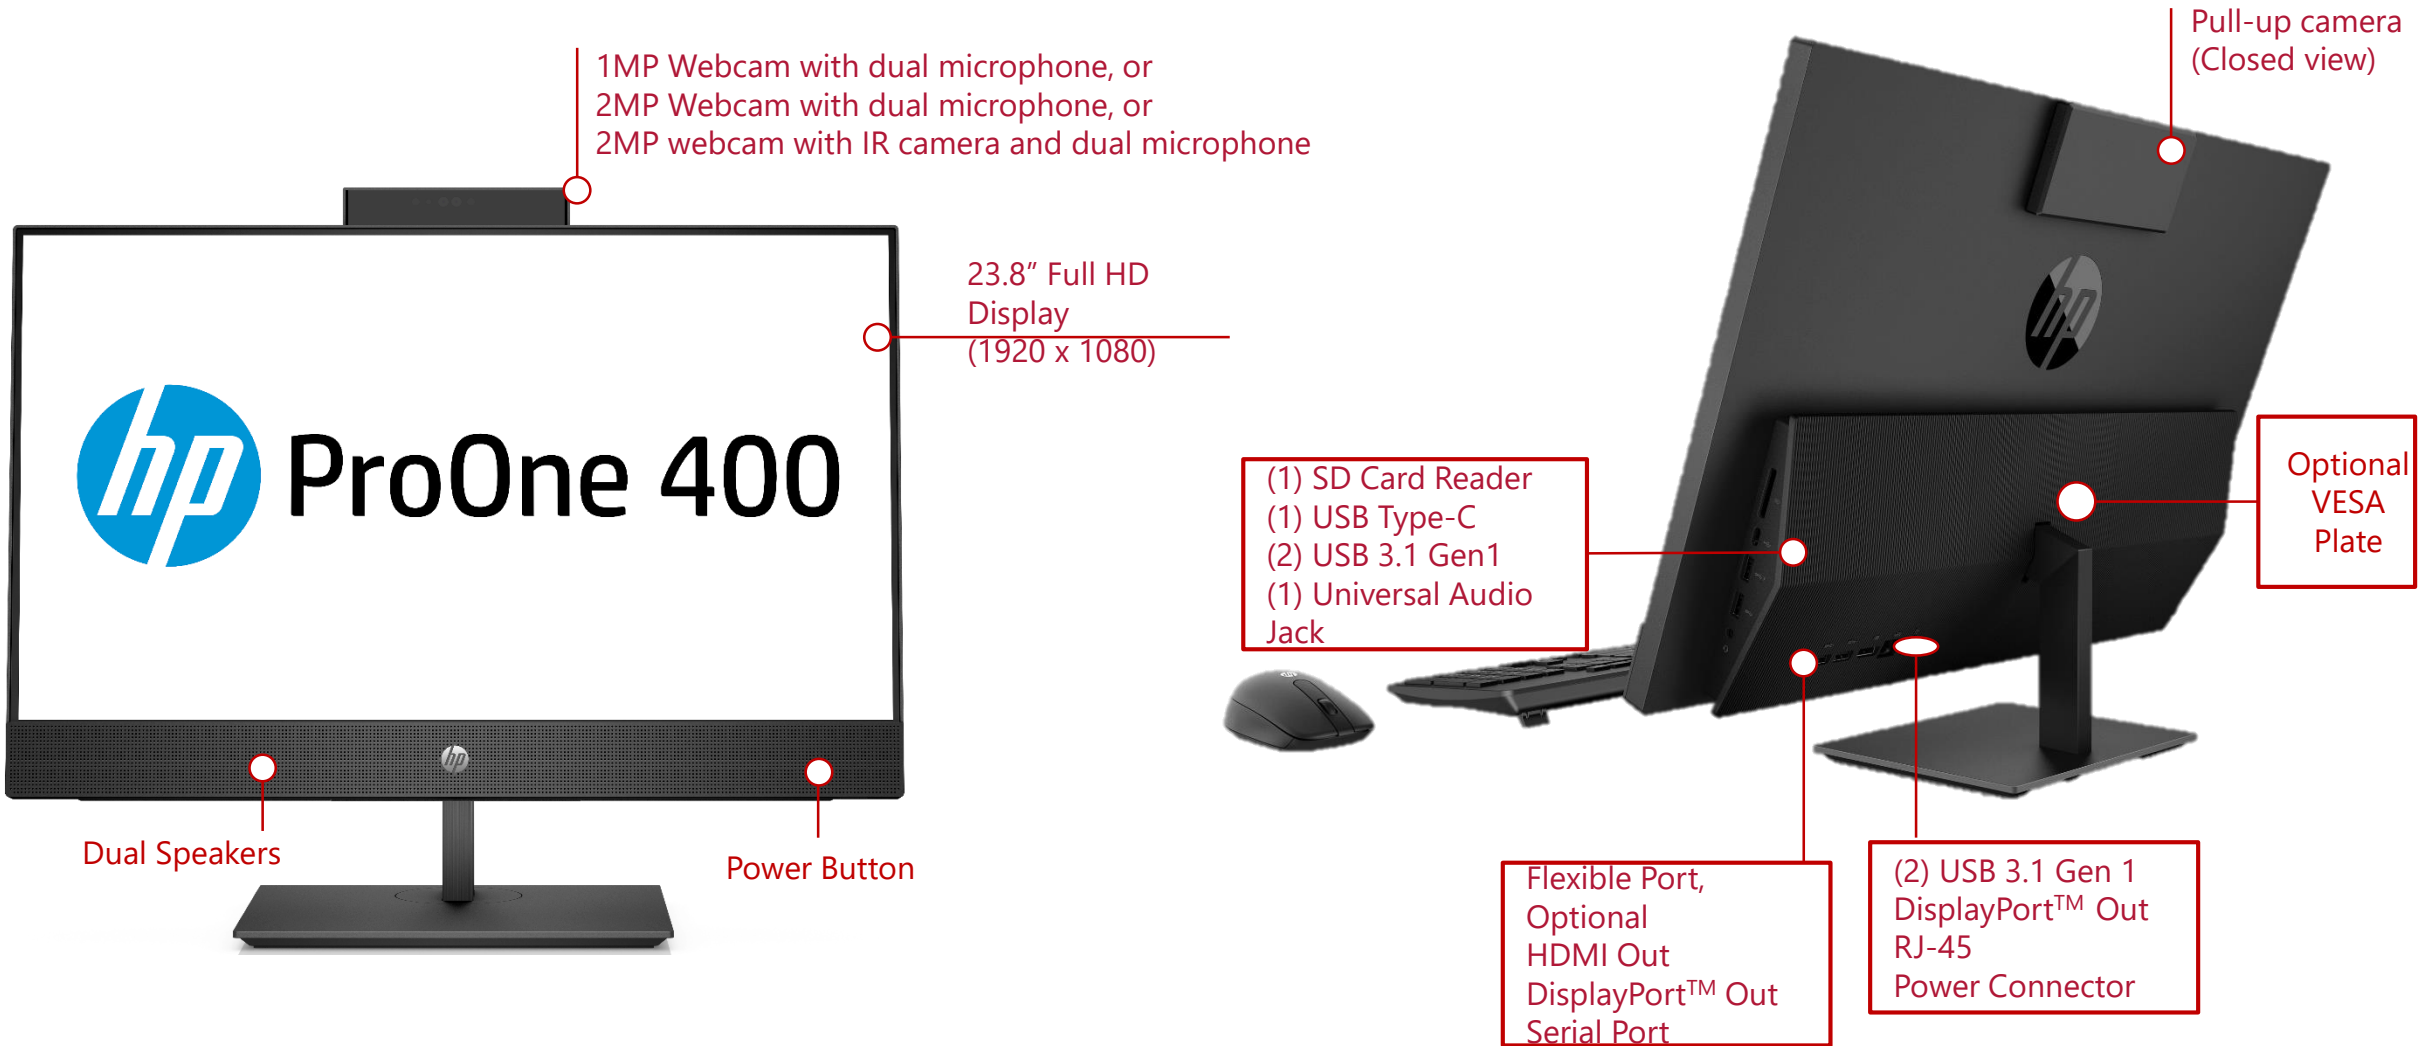

HP ProOne 440 G4 AiO 23.8"