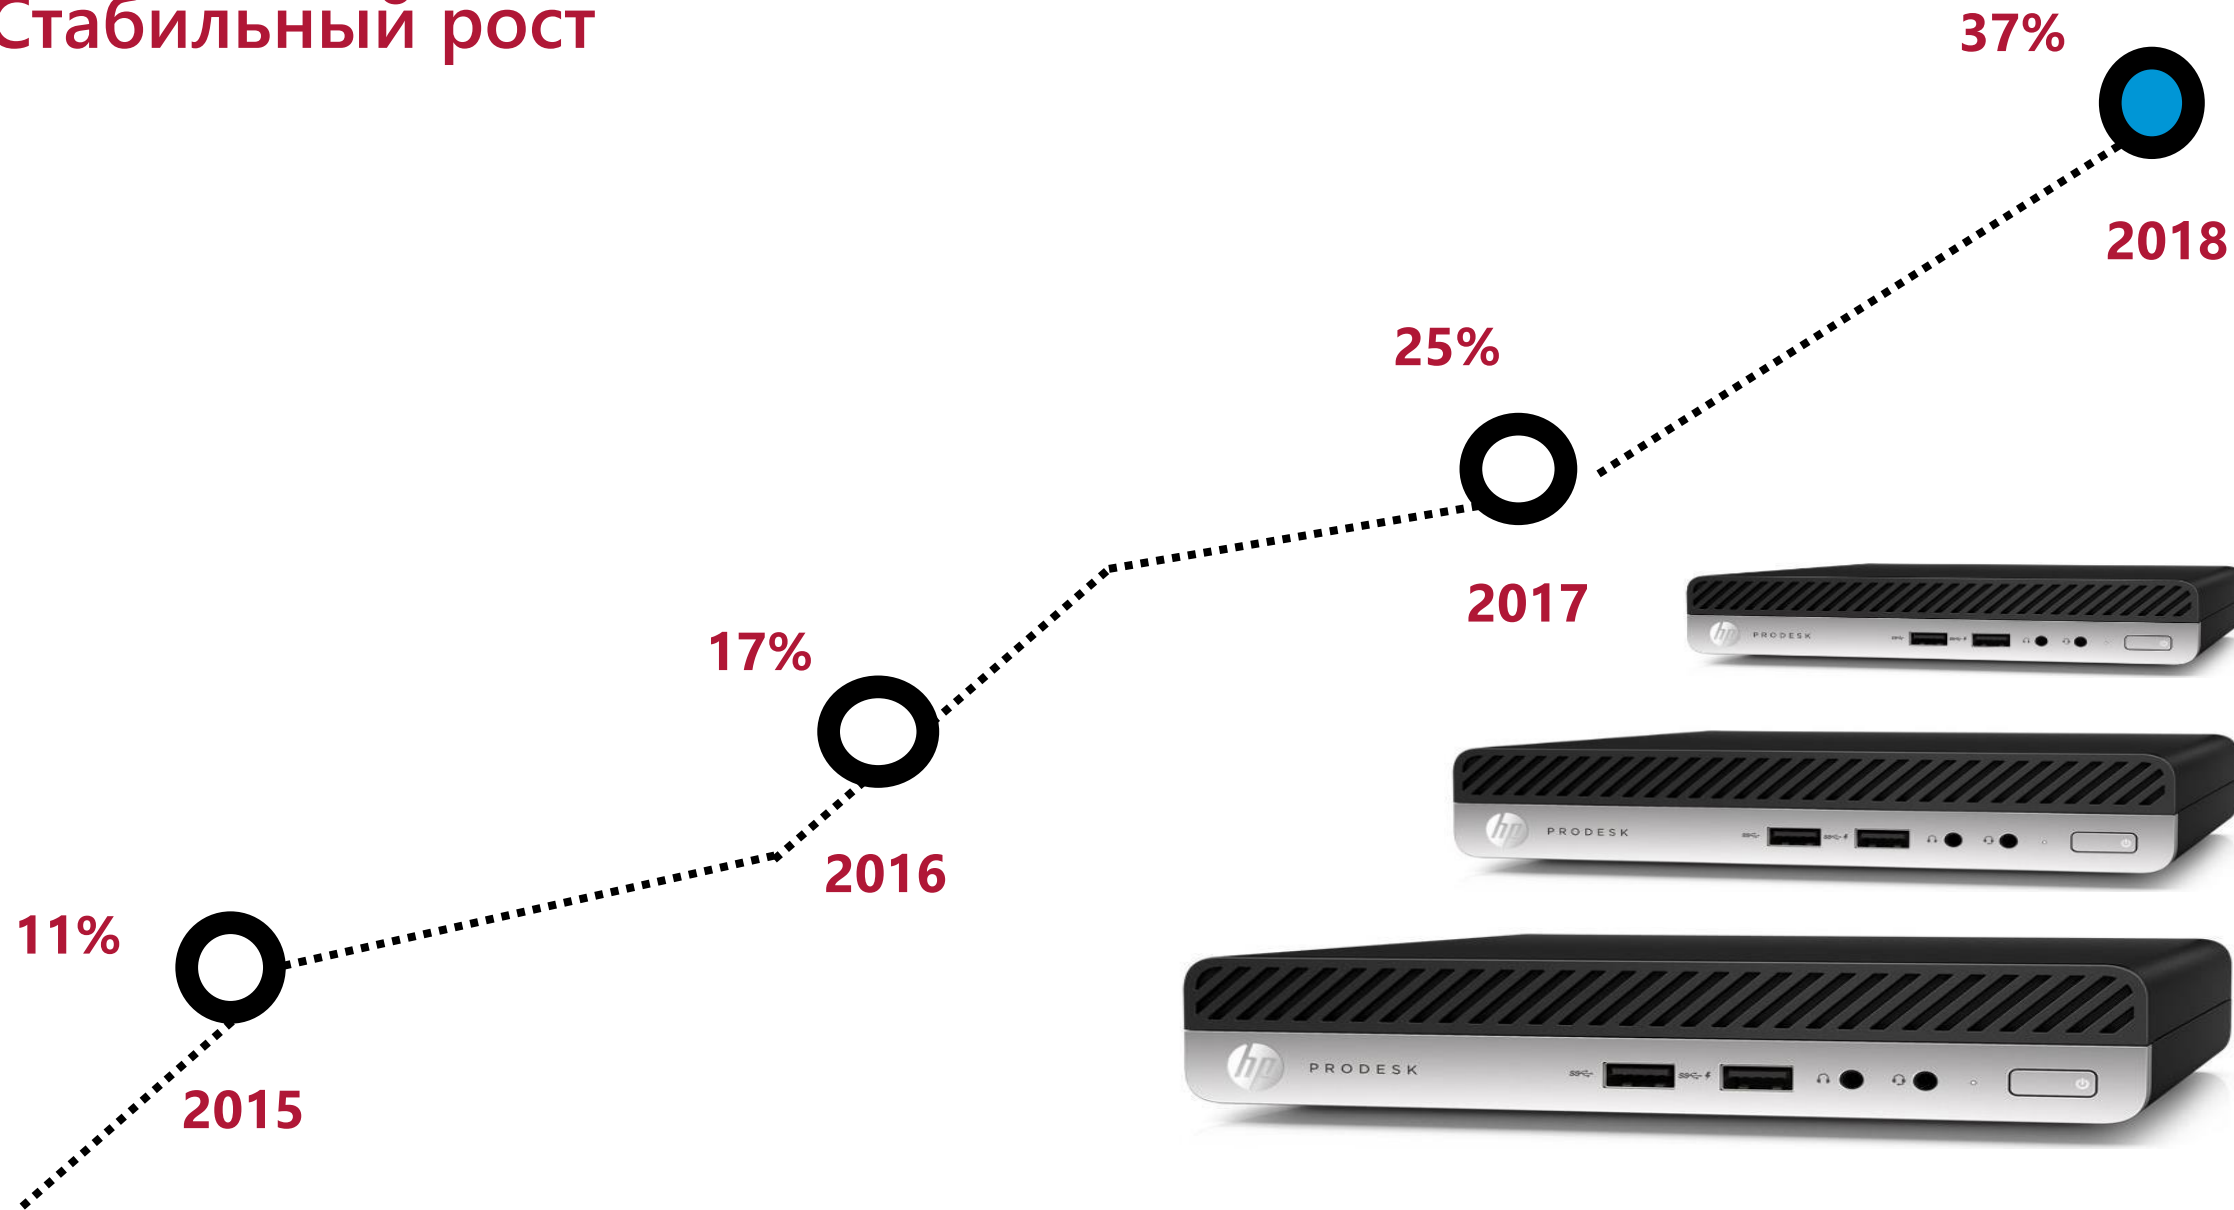

Стабильный рост