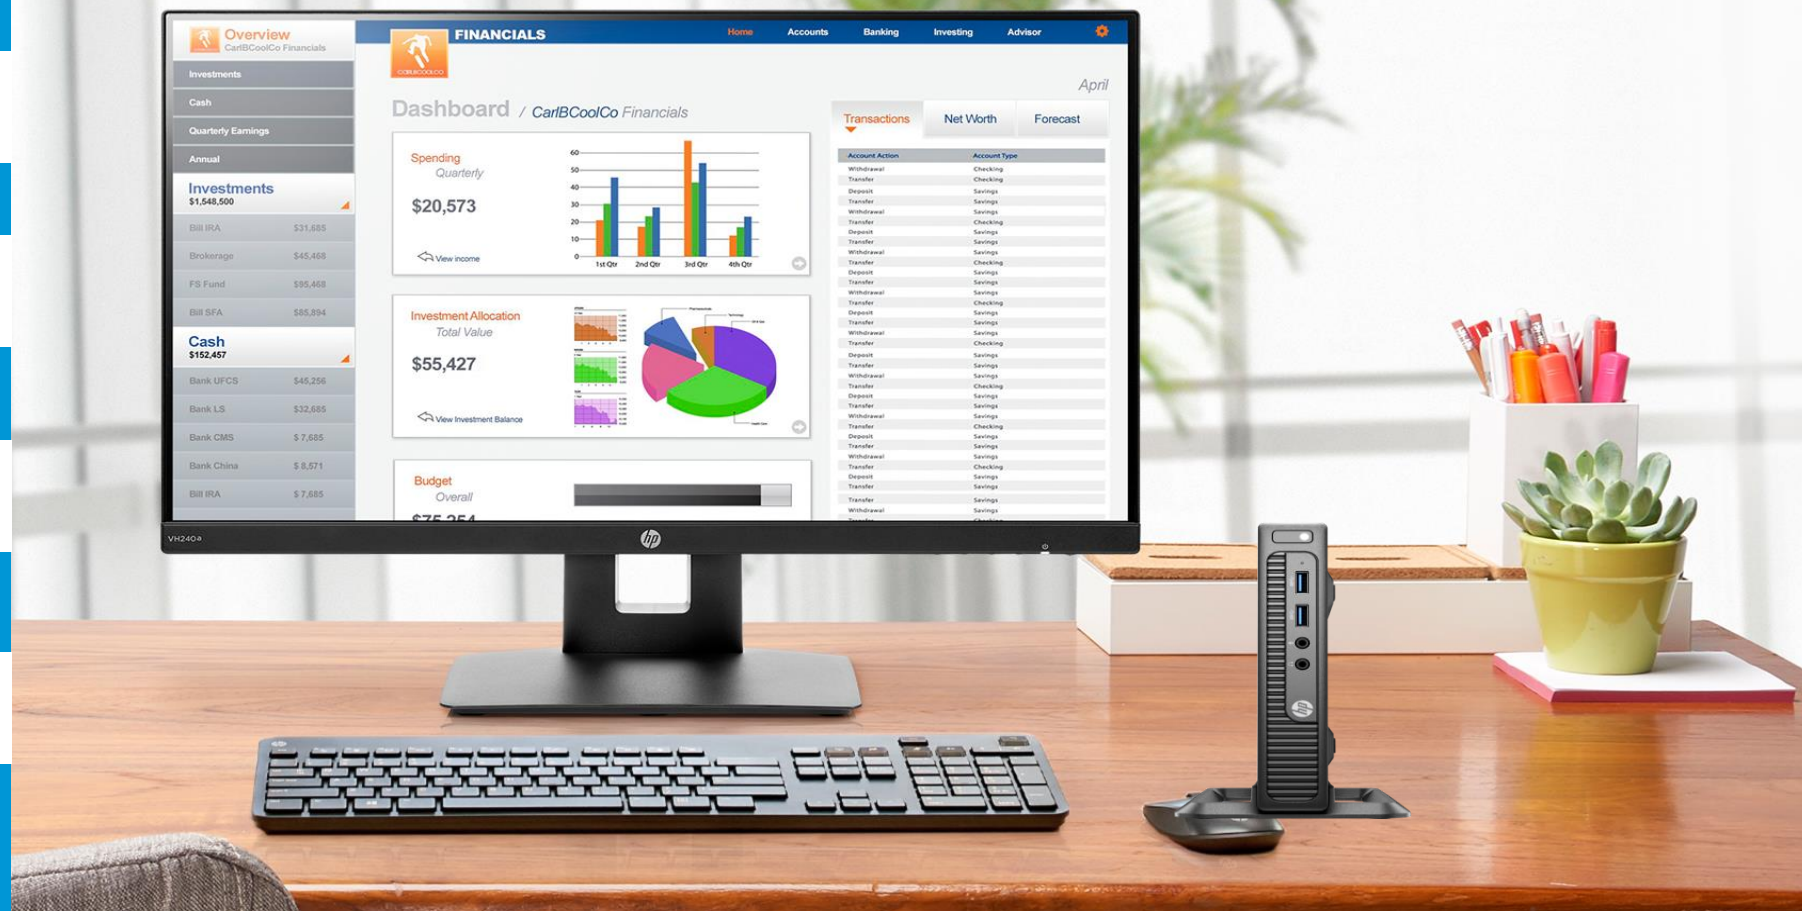

Цена ниже

Гарантия OnSite

Всё в коробке

Монитор на выбор

Более 50 вариантов

ЭРА

ультра-компактных

ПК